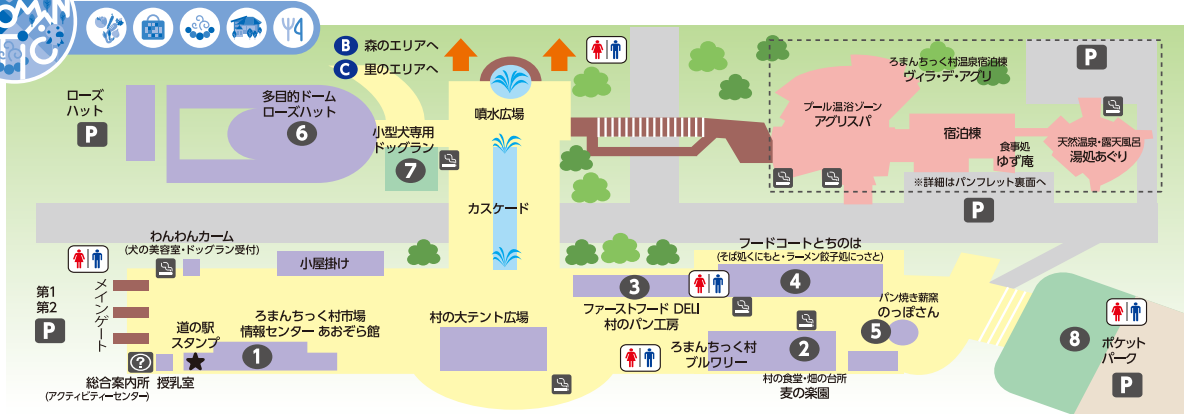

エリアマップ

里のエリア

里のエリアは、鋸川沿いに広がる体験農場や生産農場、広大な広場など里山の農村の風情がたっぷり味わえる、遊びと学びのエリアです。

(詳しくはマップCへ)

ヴィラ・デ・アグリ

集落のエリアにある、温泉・プールを備える宿泊棟です。和テイストの中にとどなく無国籍な雰囲気をもつ癒しの空間。お気軽にご利用ください。

(詳しくは、パンフレットの裏面へ)

森のエリア (詳しくはマップBへ)

森のエリアは、10haのヒーリングフォレスト「みのりの森」を中心に、自然を体験できる癒しのエリアです。

集落のエリア (詳しくはマップAへ)

集落のエリアは、ろまんちっく村の賑わいの辻。インフォメーション・買い物・食事・多目的ドームから温泉宿泊棟などが揃うエリアです。

A 集落のエリア

B 森のエリア

C 里のエリア